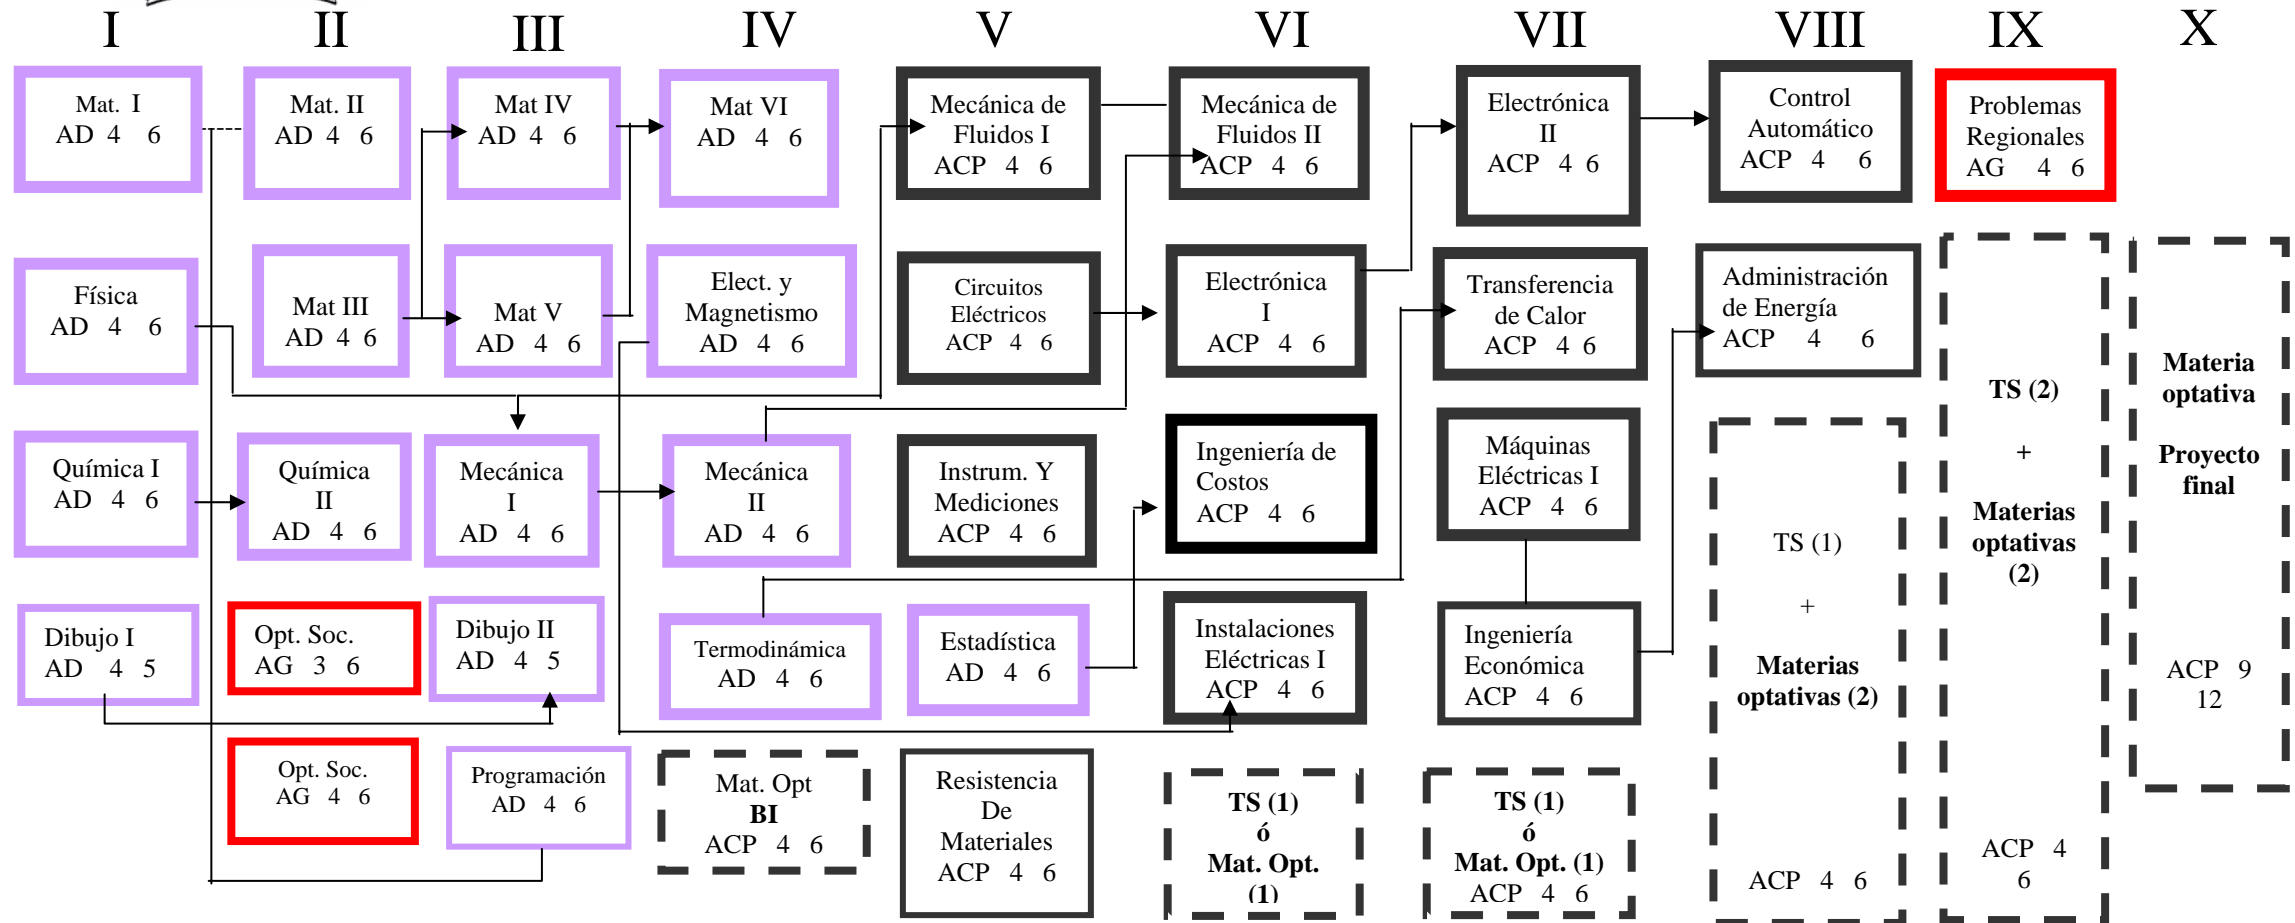

MAPA CURRICULAR DE ISE PRESENTACIÓN POR BLOQUES

TOTAL

NA	4	5	5	5	5	5	5	5	5	44
NH/S	16	19	20	20	20	20	20	20	20	175
NC	23	30	29	30	30	30	30	30	30	262

Nota: Prácticas profesionales con una duración de 320 hrs mínimo con un valor de 36 créditos