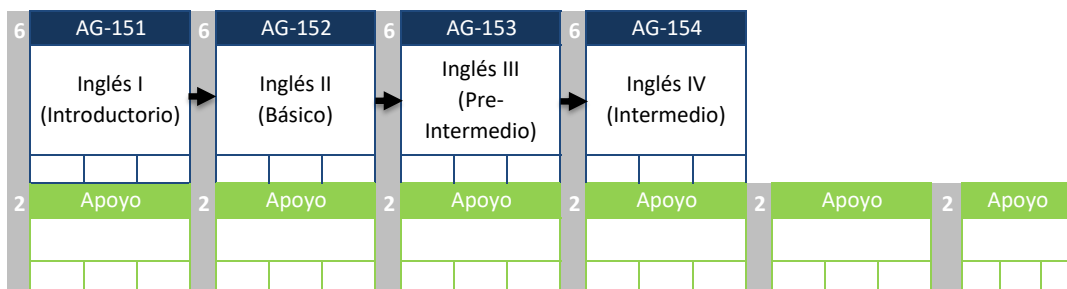

**INGENIERÍA EN REDES**  
**MAPA CURRICULAR 2017 con Seriación Sugerida**  
**PLAN DE ESTUDIOS 2007 mod 2010**

Áreas	Asignaturas en el mapa	Créditos en el mapa	Créd. Mínimos	Créd. Máximos
General	8	50	50	56
Divisional	15	122	120	134
Concentración Profesional	25	152	152	164
Apoyo	6	12	12	30
<b>Totales</b>	<b>54</b>	<b>336</b>	<b>334</b>	<b>384</b>