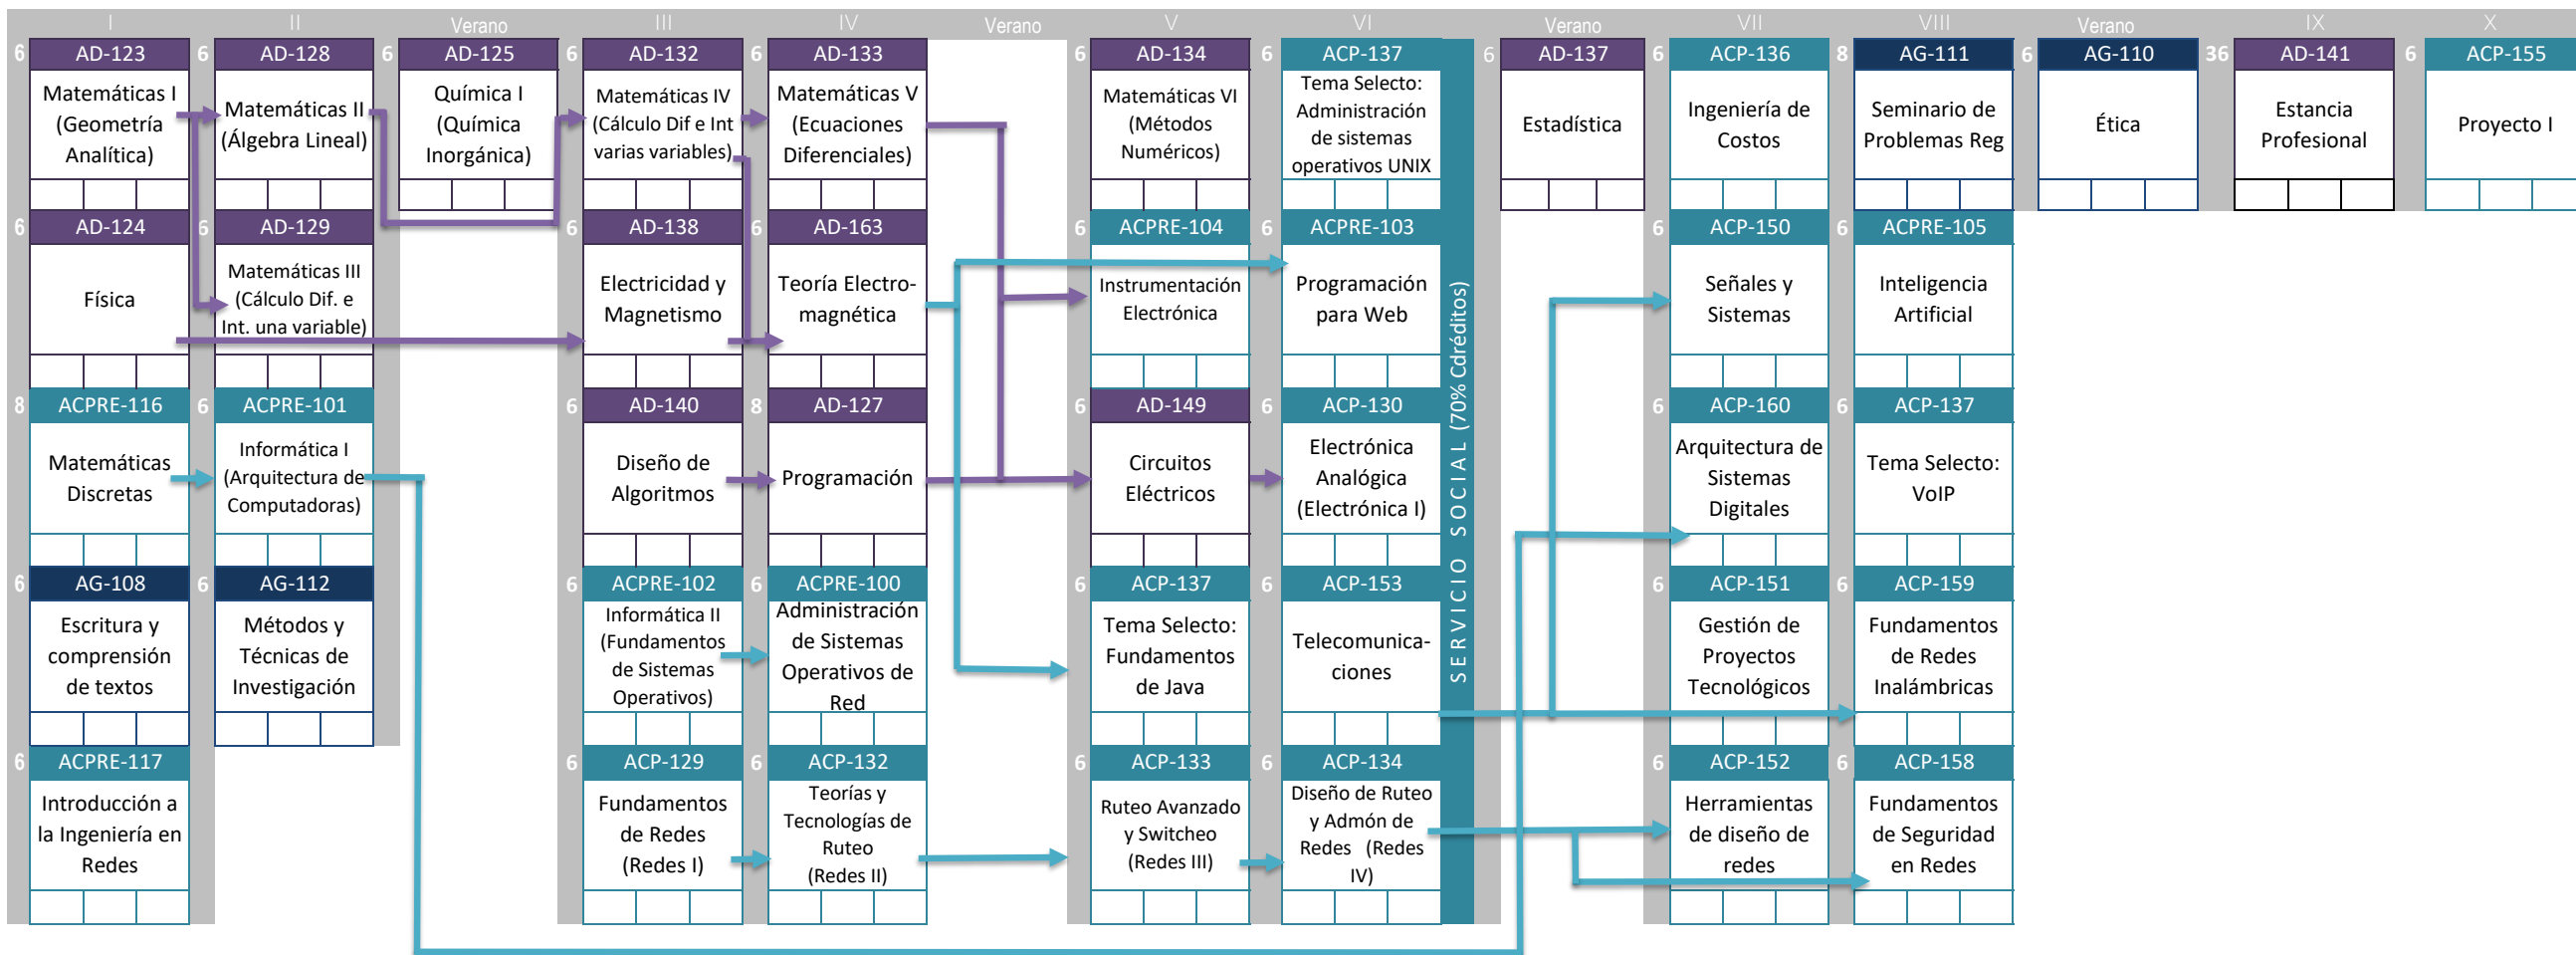

**INGENIERÍA EN REDES**  
**MAPA CURRICULAR 2017 con Seriación Sugerida**  
**PLAN DE ESTUDIOS 2007 mod 2010**

Áreas	Asignaturas en el mapa	Créditos en el mapa	Créd. Mínimos	Créd. Máximos
General	8	50	50	56
Divisional	15	122	120	134
Concentración Profesional	25	152	152	164
Apoyo	6	12	12	30
<b>Totales</b>	<b>54</b>	<b>336</b>	<b>334</b>	<b>384</b>